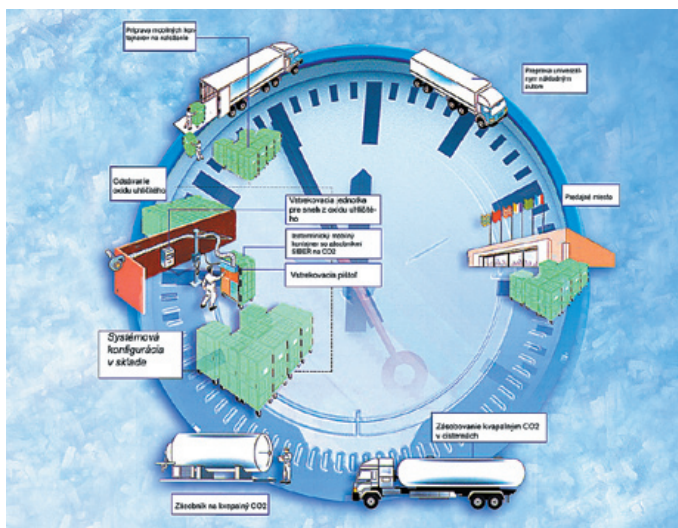

Dokonalý reťazec chladenia 24 hodín denne s transportným kryogénnym chladením CO₂ a so systémom SIBER®

Inovatívny systém Siber® umožňuje riadenie teploty pri chladených alebo hlboko mrazených produktoch počas transportu trvajúceho viac ako 24 hodín. S týmto novým konceptom vám zabezpečíme dokonalý chladiaci reťazec pre vaše rýchlo kaziace sa tovary počas dodávky.

Pri teplote 0 °C až +4 °C sa udržiavajú aj chutostivé čerstvé produkty a pri teplote nižšej ako -18 °C hlboko mrazené produkty.

Celý systém sa skladá z 3 zložiek:

Vstrekovacia pištoľ - ktorá je zásobovaná kvapalným CO₂. Vďaka znižovaniu tlaku vzniká sneh z CO₂, ktorý je vstrekaný do kontajnerov. Dĺžka vstrekovania sa pohybuje od 15 do 60 sekúnd.

Zásobník na sneh - umožňuje prijať definované množstvo snehu z CO₂ a počas transportu udržiavať konštantný chlad. Mobilný kontajner vybavený dvojitým zásobníkom môže transportovať tak čerstvé, ako aj hlboko zmrazené produkty.

vstrekovacia pištoľ na zásobník snehu z CO₂ a zásobník sa automaticky naplní potrebným množstvom snehu z CO₂, na konci procesu vstrekovania sa vstrekovacia pištoľ automaticky odpojí. Mobilný kontajner sa uzavrie a pripraví na naloženie.